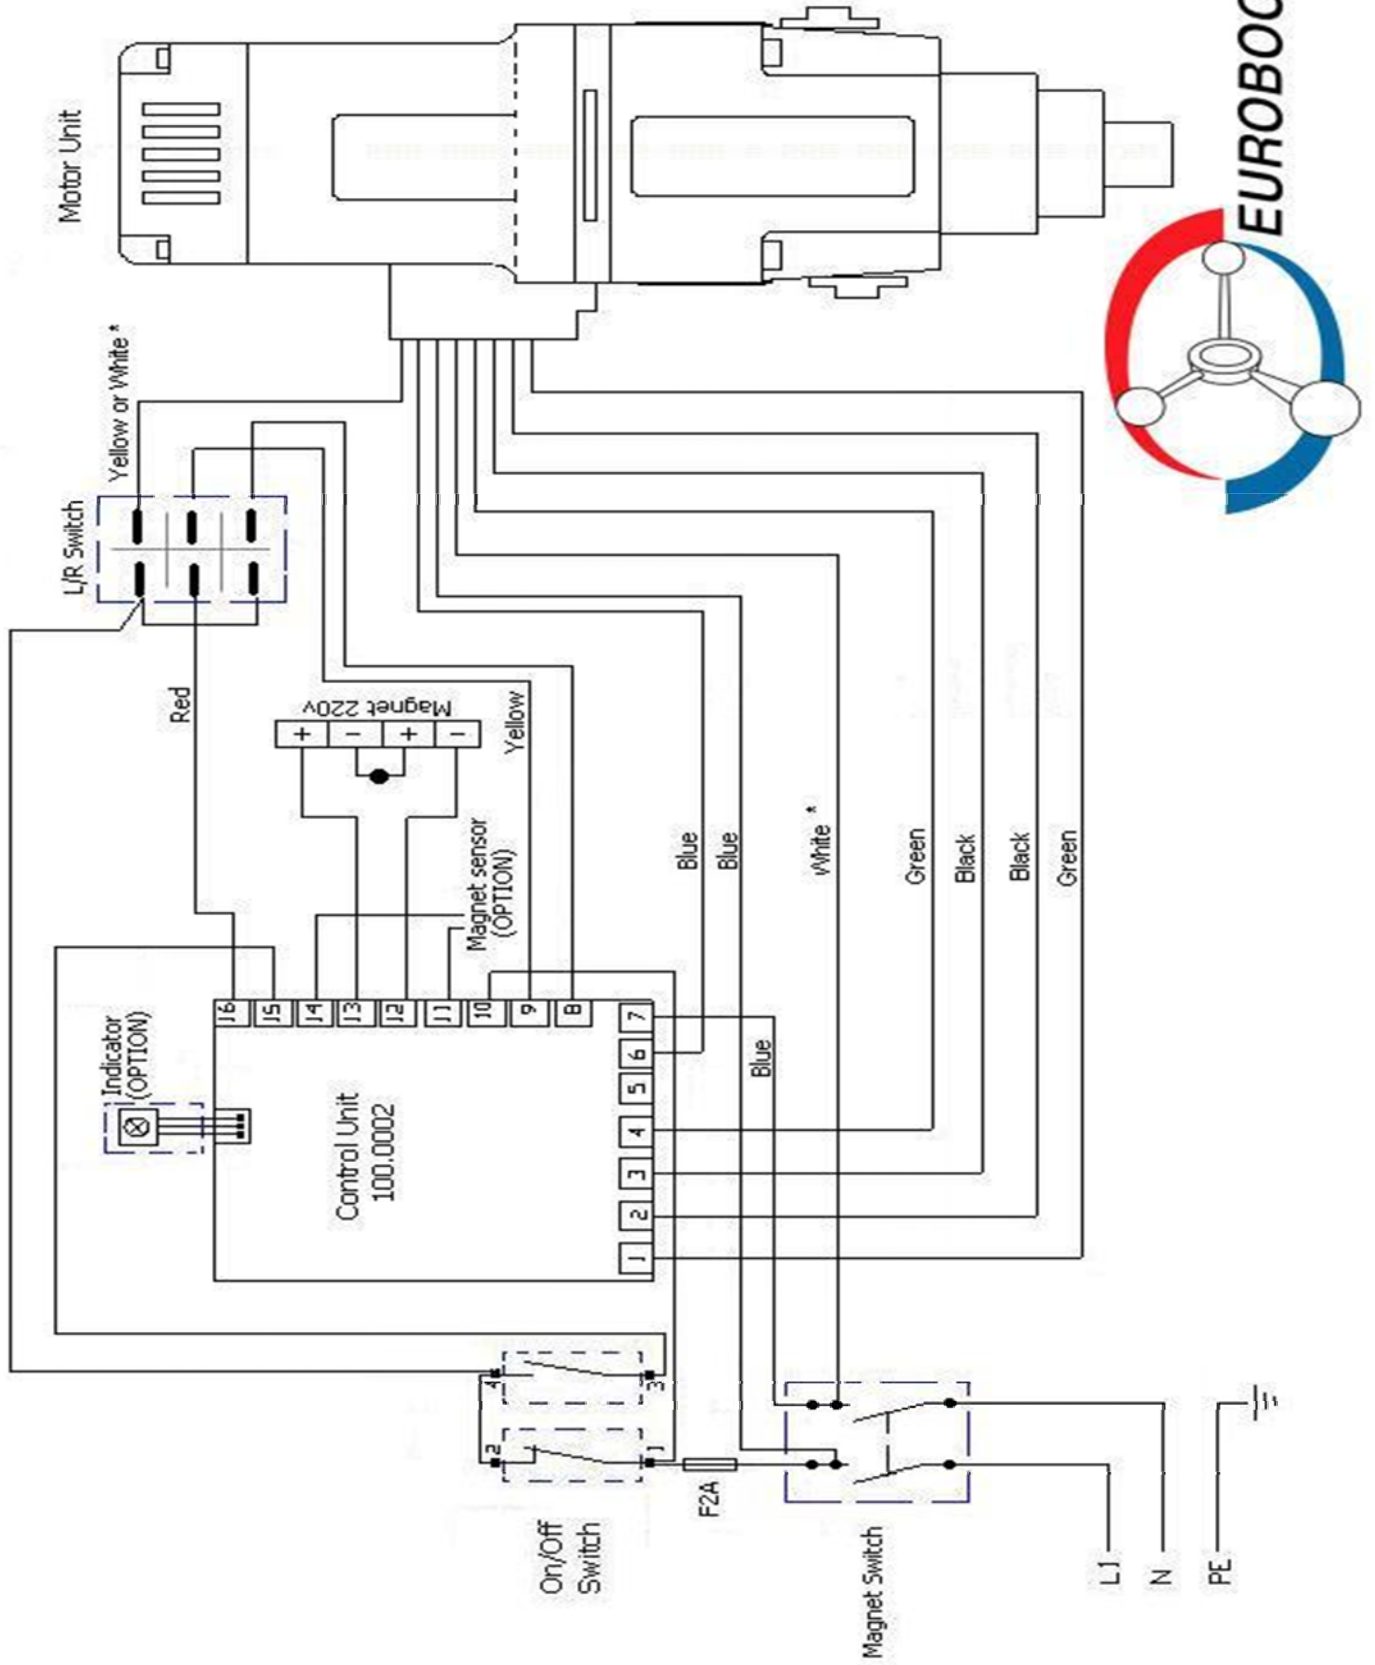

Motorunit ECO.100/4

Frame ECO.100/4

NOTE : Color of wires can change without notice

ELECTRICAL WIRING DIAGRAM - ECO.100/4

* = on 220v model only

Цены на запчасти для ECO.100/4

Позиция	Артикул	Описание
1	100.4001	Станина (корпус) станка
2	100.0006	Болт М8х25
3	100.0031	Шайба М8
4	020.0096	Фиксирующая шайба
5	020.0138	Регулировочный Болт
6	100.0038	Магнитное основание Base
7	020.0201	Датчик контроля намагничивания
9	100.4041	Салазки
10	100.0076	Зубчатая пластина передачи крутящего момента
11	100.0066	Болт М6х30
12	100.0046	Фиксатор электродвигателя
13	100.0071	Болт М6х55
14	020.0106	Болт М6х16
15	100.0081	Латунная вкладка для скольжения электродвигателя
16	100.0084	Латунная регулировочная вкладка
17	100.0101	Ось передачи крутящего момента
	020.0336	Усилительный рычаг (большой)
18	020.0077	Пластина-фиксатор оси передачи крутящего момента
19	020.0081	Болт-фиксатор оси передачи крутящего момента
20	100.0116	Рычаг для оси передачи крутящего момента
21	100.0122	Метал. пластина для фиксации электродвигателей ECO.100/4 и ECO.80/4
22	100.0126	Болт М8х35
23	020.0151	Насадка на магнитное основание с пружиной и шариком
24	020.0106	Болт М6х16
25	PP.RLEU	Задняя панель
26	100.0136	Кабель электродвигателя
27	020.0041	Соединительная втулка для кабеля электромотора
28	020.0031	Соединительная втулка для сетевого кабеля
29	020.0036	Сетевой кабель
30	020.0182	Болт+Шайба+гайка
31	020.0101	Болт фиксации панелек
32	PP.100/4	Передняя панель
33	020.0206	Индикатор LED+Кабель
34	020.0006	Выключатель-выключатель электромотора
35	020.0016	Держатель (гнездо) для плавкого предохранителя
36	020.0017	Плавкий предохранитель от перепадов напряжения в сети F2A
37	020.0011	Выключатель-выключатель электромагнита
38	100.0152	Переключатель левосторонних-правосторонних оборотов
39	100.0002	Плата контроллер
40	PPA.100/4	Передняя панель управления (в сборе)
41	100.4303	Электродвигатель (в сборе) для ECO.100/4(D)
51	100.0306	Болт
52	100.0459	Болт
53	100.4318	Ротор для ECO.100/4(D)
54	100.0322	Верхняя крышка электродвигателя
55	100.0536	Пластина переключения шестеренок
56	100.4333	Плата контроля скорости для ECO.50-T и ECO.100/4(D)
57	100.0346	Резиновое уплотнительное кольцо
58	100.1310	Шайба
59	100.0348	Магнитное кольцо для ротора
60	100.0506	Подшипник
61	100.0368	Набор угольных щеток
62	100.4312	Фрикционная муфта (комплект)
63	100.0372	Фиксатор для угольных щеток
64	100.4383	Статор для ECO.100/4(D)
65	100.4388	Пластиковый корпус электродвигателя
66	100.0391	Пластиковое защитное кольцо статора
67	100.4401	Крышка редуктора (коробки шестеренок)
68	100.0458	Прокладка
69	040.0161	Подшипник игольчатый
70	100.4320	Сдвоенная шестерня 2
71	100.4321	Ось 1
72	100.0426	Стопорное кольцо
73	100.4431	Шпонка для шпинделя