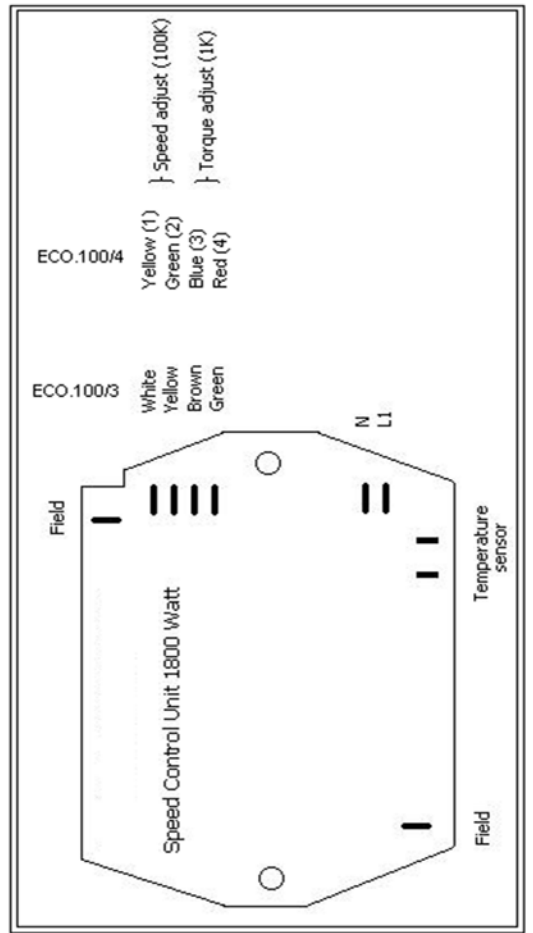

Motorunit ECO.100/4

Frame ECO.100/4

NOTE : Color of wires can change without notice

ELECTRICAL WIRING DIAGRAM - ECO.100/4

* = on 220v model only

Цены на запчасти для ECO.100/4

Позиция	Артикул	Описание
1	100.4001	Станина (корпус) станка
2	100.0006	Болт М8х25
3	100.0031	Шайба М8
4	020.0096	Фиксирующая шайба
5	020.0138	Регулировочный Болт
6	100.0038	Магнитное основание Base
7	020.0201	Датчик контроля намагничивания
9	100.4041	Салазки
10	100.0076	Зубчатая пластина передачи крутящего момента
11	100.0066	Болт М6х30
12	100.0046	Фиксатор электродвигателя
13	100.0071	Болт М6х55
14	020.0106	Болт М6х16
15	100.0081	Латунная вкладка для скольжения электродвигателя
16	100.0084	Латунная регулировочная вкладка
17	100.0101	Ось передачи крутящего момента
	020.0336	Усилительный рычаг (большой)
18	020.0077	Пластина-фиксатор оси передачи крутящего момента
19	020.0081	Болт-фиксатор оси передачи крутящего момента
20	100.0116	Рычаг для оси передачи крутящего момента
21	100.0122	Метал. пластина для фиксации электродвигателей ECO.100/4 и ECO.80/4
22	100.0126	Болт М8х35
23	020.0151	Насадка на магнитное основание с пружиной и шариком
24	020.0106	Болт М6х16
25	PP.RLEU	Задняя панель
26	100.0136	Кабель электродвигателя
27	020.0041	Соединительная втулка для кабеля электромотора
28	020.0031	Соединительная втулка для сетевого кабеля
29	020.0036	Сетевой кабель
30	020.0182	Болт+Шайба+гайка
31	020.0101	Болт фиксации панелек
32	PP.100/4	Передняя панель
33	020.0206	Индикатор LED+Кабель
34	020.0006	Выключатель-выключатель электромотора
35	020.0016	Держатель (гнездо) для плавкого предохранителя
36	020.0017	Плавкий предохранитель от перепадов напряжения в сети F2A
37	020.0011	Выключатель-выключатель электромагнита
38	100.0152	Переключатель левосторонних-правосторонних оборотов
39	100.0002	Плата контроллер
40	PPA.100/4	Передняя панель управления (в сборе)
41	100.4303	Электродвигатель (в сборе) для ECO.100/4(D)
51	100.0306	Болт
52	100.0459	Болт
53	100.4318	Ротор для ECO.100/4(D)
54	100.0322	Верхняя крышка электродвигателя
55	100.0536	Пластина переключения шестеренок
56	100.4333	Плата контроля скорости для ECO.50-T и ECO.100/4(D)
57	100.0346	Резиновое уплотнительное кольцо
58	100.1310	Шайба
59	100.0348	Магнитное кольцо для ротора
60	100.0506	Подшипник
61	100.0368	Набор угольных щеток
62	100.4312	Фрикционная муфта (комплект)
63	100.0372	Фиксатор для угольных щеток
64	100.4383	Статор для ECO.100/4(D)
65	100.4388	Пластиковый корпус электродвигателя
66	100.0391	Пластиковое защитное кольцо статора
67	100.4401	Крышка редуктора (коробки шестеренок)
68	100.0458	Прокладка
69	040.0161	Подшипник игольчатый
70	100.4320	Сдвоенная шестерня 2
71	100.4321	Ось 1
72	100.0426	Стопорное кольцо
73	100.4431	Шпонка для шпинделя