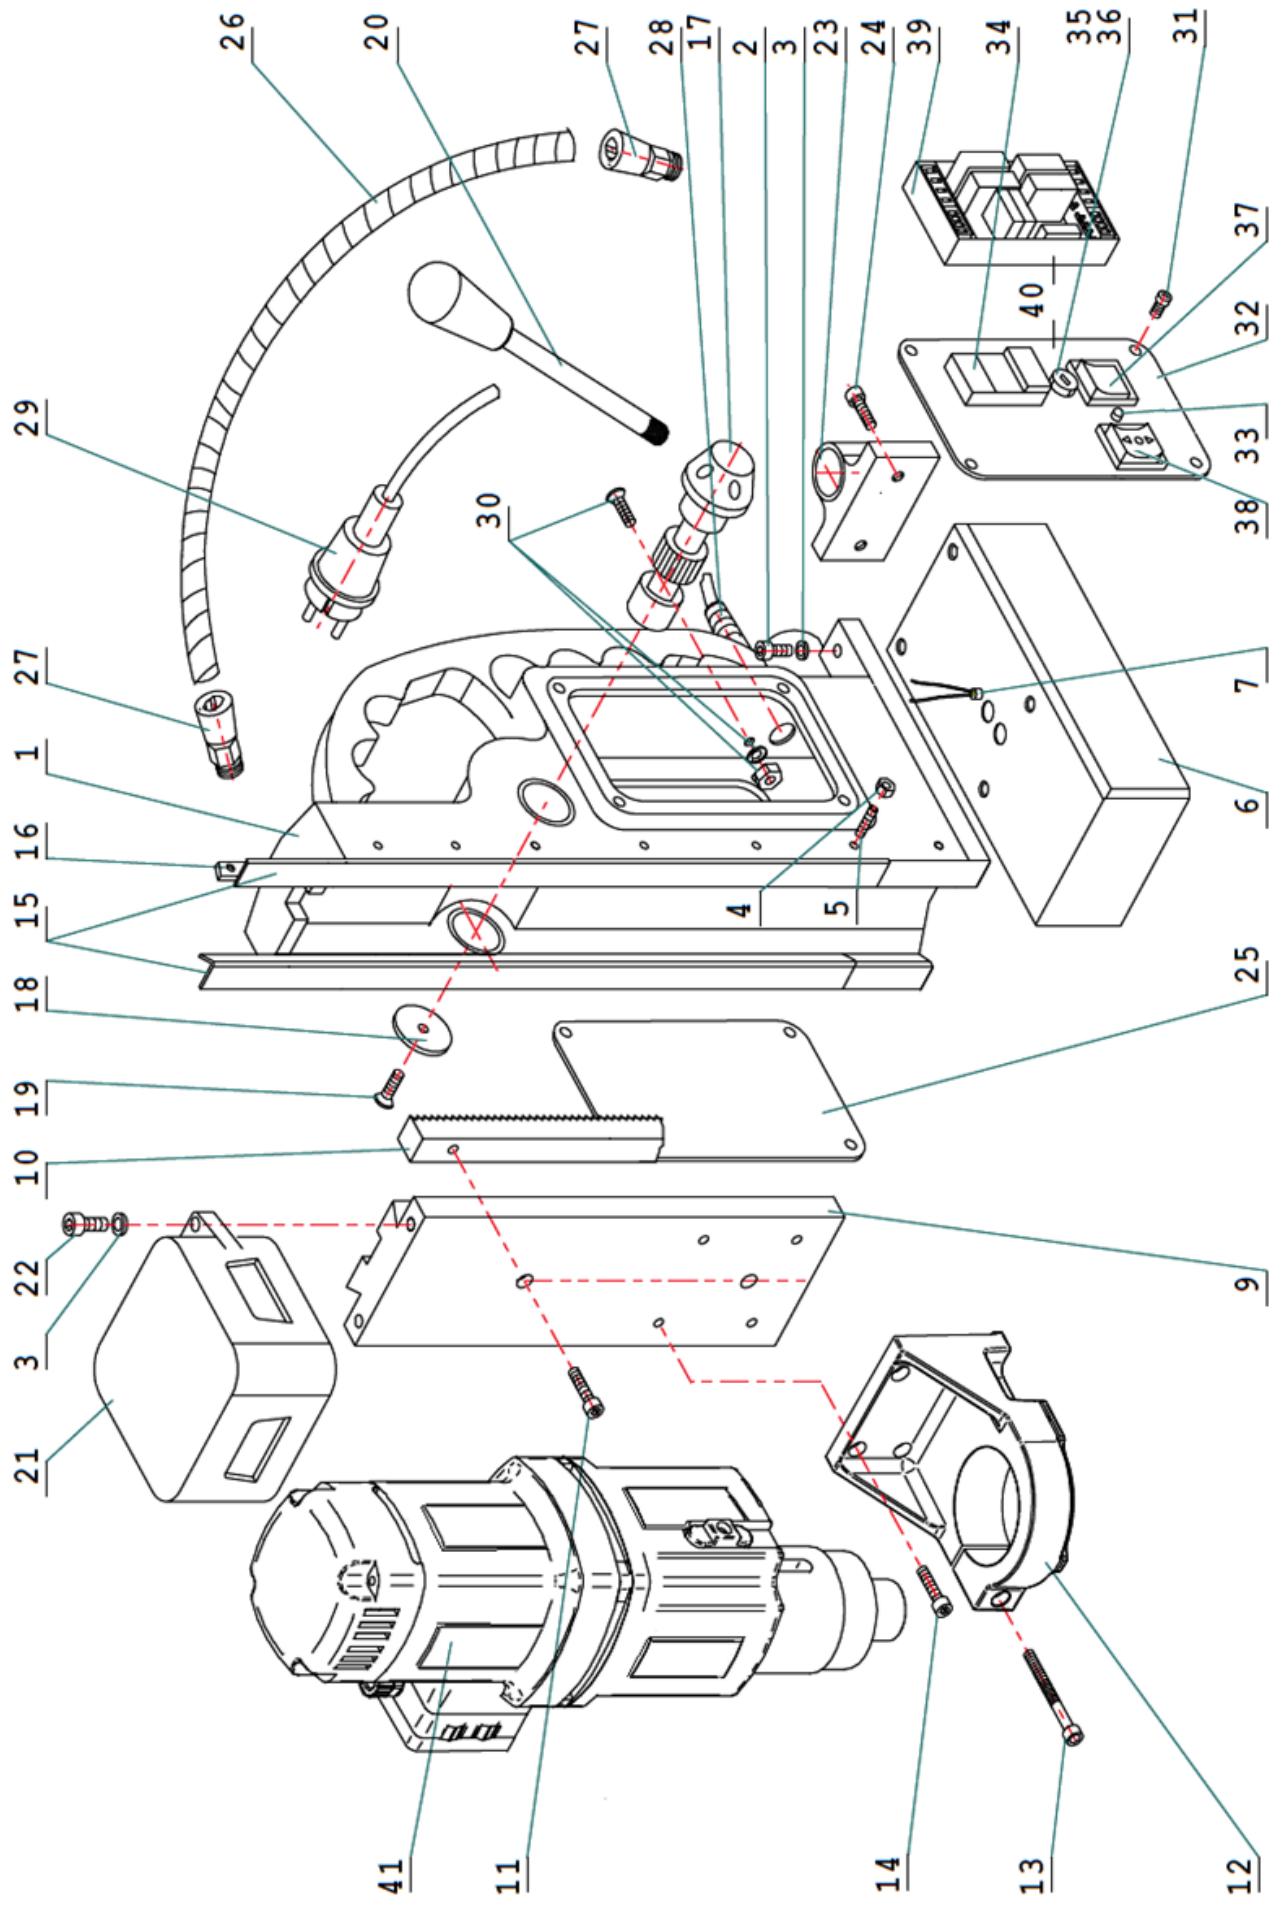

Motorunit ECO.100/4

Frame ECO.100/4

NOTE : Color of wires can change without notice

ELECTRICAL WIRING DIAGRAM - ECO.100/4

* = on 220v model only

Цены на запчасти для ECO.100/4

Позиция	Артикул	Описание
1	100.4001	Станина (корпус) станка
2	100.0006	Болт М8х25
3	100.0031	Шайба М8
4	020.0096	Фиксирующая шайба
5	020.0138	Регулировочный Болт
6	100.0038	Магнитное основание Base
7	020.0201	Датчик контроля намагничивания
9	100.4041	Салазки
10	100.0076	Зубчатая пластина передачи крутящего момента
11	100.0066	Болт М6х30
12	100.0046	Фиксатор электродвигателя
13	100.0071	Болт М6х55
14	020.0106	Болт М6х16
15	100.0081	Латунная вкладка для скольжения электродвигателя
16	100.0084	Латунная регулировочная вкладка
17	100.0101	Ось передачи крутящего момента
	020.0336	Усилительный рычаг (большой)
18	020.0077	Пластина-фиксатор оси передачи крутящего момента
19	020.0081	Болт-фиксатор оси передачи крутящего момента
20	100.0116	Рычаг для оси передачи крутящего момента
21	100.0122	Метал. пластина для фиксации электродвигателей ECO.100/4 и ECO.80/4
22	100.0126	Болт М8х35
23	020.0151	Насадка на магнитное основание с пружиной и шариком
24	020.0106	Болт М6х16
25	PP.RLEU	Задняя панель
26	100.0136	Кабель электродвигателя
27	020.0041	Соединительная втулка для кабеля электромотора
28	020.0031	Соединительная втулка для сетевого кабеля
29	020.0036	Сетевой кабель
30	020.0182	Болт+Шайба+гайка
31	020.0101	Болт фиксации панелек
32	PP.100/4	Передняя панель
33	020.0206	Индикатор LED+Кабель
34	020.0006	Выключатель-выключатель электромотора
35	020.0016	Держатель (гнездо) для плавкого предохранителя
36	020.0017	Плавкий предохранитель от перепадов напряжения в сети F2A
37	020.0011	Выключатель-выключатель электромагнита
38	100.0152	Переключатель левосторонних-правосторонних оборотов
39	100.0002	Плата контроллер
40	PPA.100/4	Передняя панель управления (в сборе)
41	100.4303	Электродвигатель (в сборе) для ECO.100/4(D)
51	100.0306	Болт
52	100.0459	Болт
53	100.4318	Ротор для ECO.100/4(D)
54	100.0322	Верхняя крышка электродвигателя
55	100.0536	Пластина переключения шестеренок
56	100.4333	Плата контроля скорости для ECO.50-T и ECO.100/4(D)
57	100.0346	Резиновое уплотнительное кольцо
58	100.1310	Шайба
59	100.0348	Магнитное кольцо для ротора
60	100.0506	Подшипник
61	100.0368	Набор угольных щеток
62	100.4312	Фрикционная муфта (комплект)
63	100.0372	Фиксатор для угольных щеток
64	100.4383	Статор для ECO.100/4(D)
65	100.4388	Пластиковый корпус электродвигателя
66	100.0391	Пластиковое защитное кольцо статора
67	100.4401	Крышка редуктора (коробки шестеренок)
68	100.0458	Прокладка
69	040.0161	Подшипник игольчатый
70	100.4320	Сдвоенная шестерня 2
71	100.4321	Ось 1
72	100.0426	Стопорное кольцо
73	100.4431	Шпонка для шпинделя