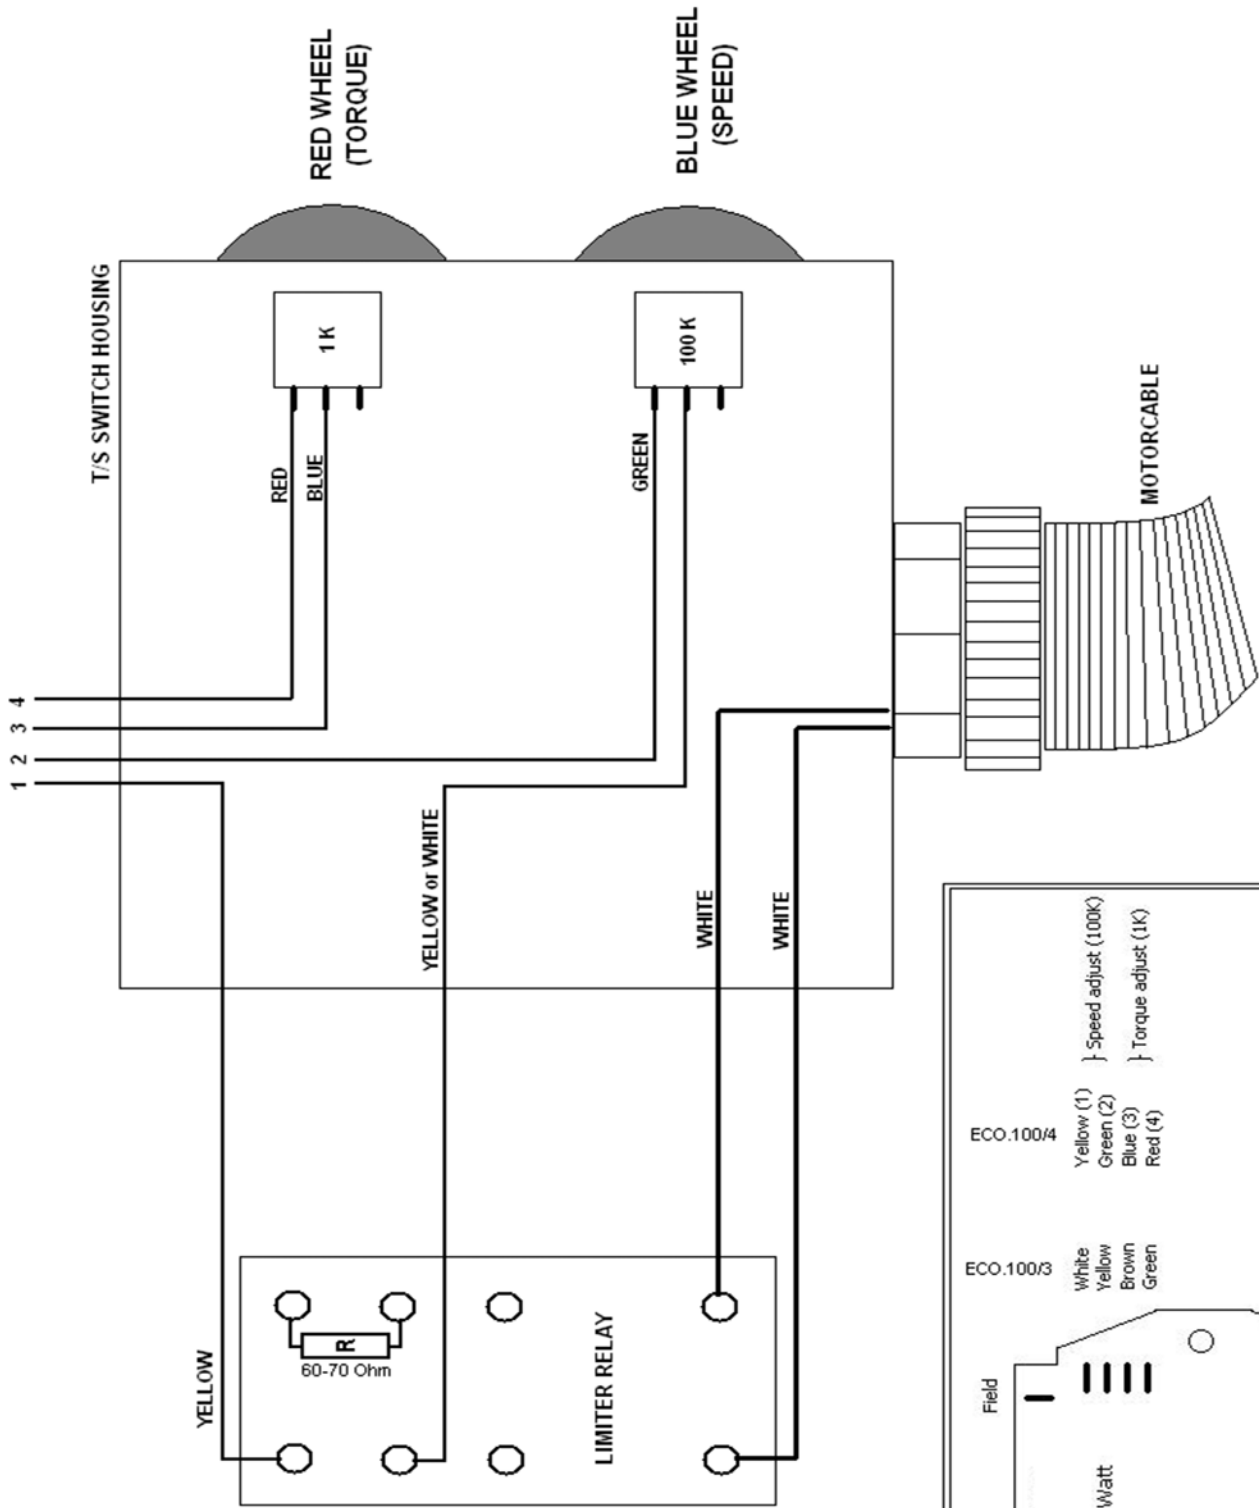

Motorunit ECO.100/4

Frame ECO.100/4

NOTE : Color of wires can change without notice

ELECTRICAL WIRING DIAGRAM - ECO.100/4

* = on 220v model only

Цены на запчасти для ECO.100/4

Позиция	Артикул	Описание
1	100.4001	Станина (корпус) станка
2	100.0006	Болт М8х25
3	100.0031	Шайба М8
4	020.0096	Фиксирующая шайба
5	020.0138	Регулировочный Болт
6	100.0038	Магнитное основание Base
7	020.0201	Датчик контроля намагничивания
9	100.4041	Салазки
10	100.0076	Зубчатая пластина передачи крутящего момента
11	100.0066	Болт М6х30
12	100.0046	Фиксатор электродвигателя
13	100.0071	Болт М6х55
14	020.0106	Болт М6х16
15	100.0081	Латунная вкладка для скольжения электродвигателя
16	100.0084	Латунная регулировочная вкладка
17	100.0101	Ось передачи крутящего момента
	020.0336	Усилительный рычаг (большой)
18	020.0077	Пластина-фиксатор оси передачи крутящего момента
19	020.0081	Болт-фиксатор оси передачи крутящего момента
20	100.0116	Рычаг для оси передачи крутящего момента
21	100.0122	Метал. пластина для фиксации электродвигателей ECO.100/4 и ECO.80/4
22	100.0126	Болт М8х35
23	020.0151	Насадка на магнитное основание с пружиной и шариком
24	020.0106	Болт М6х16
25	PP.RLEU	Задняя панель
26	100.0136	Кабель электродвигателя
27	020.0041	Соединительная втулка для кабеля электромотора
28	020.0031	Соединительная втулка для сетевого кабеля
29	020.0036	Сетевой кабель
30	020.0182	Болт+Шайба+гайка
31	020.0101	Болт фиксации панелек
32	PP.100/4	Передняя панель
33	020.0206	Индикатор LED+Кабель
34	020.0006	Выключатель-выключатель электромотора
35	020.0016	Держатель (гнездо) для плавкого предохранителя
36	020.0017	Плавкий предохранитель от перепадов напряжения в сети F2A
37	020.0011	Выключатель-выключатель электромагнита
38	100.0152	Переключатель левосторонних-правосторонних оборотов
39	100.0002	Плата контроллер
40	PPA.100/4	Передняя панель управления (в сборе)
41	100.4303	Электродвигатель (в сборе) для ECO.100/4(D)
51	100.0306	Болт
52	100.0459	Болт
53	100.4318	Ротор для ECO.100/4(D)
54	100.0322	Верхняя крышка электродвигателя
55	100.0536	Пластина переключения шестеренок
56	100.4333	Плата контроля скорости для ECO.50-T и ECO.100/4(D)
57	100.0346	Резиновое уплотнительное кольцо
58	100.1310	Шайба
59	100.0348	Магнитное кольцо для ротора
60	100.0506	Подшипник
61	100.0368	Набор угольных щеток
62	100.4312	Фрикционная муфта (комплект)
63	100.0372	Фиксатор для угольных щеток
64	100.4383	Статор для ECO.100/4(D)
65	100.4388	Пластиковый корпус электродвигателя
66	100.0391	Пластиковое защитное кольцо статора
67	100.4401	Крышка редуктора (коробки шестеренок)
68	100.0458	Прокладка
69	040.0161	Подшипник игольчатый
70	100.4320	Сдвоенная шестерня 2
71	100.4321	Ось 1
72	100.0426	Стопорное кольцо
73	100.4431	Шпонка для шпинделя