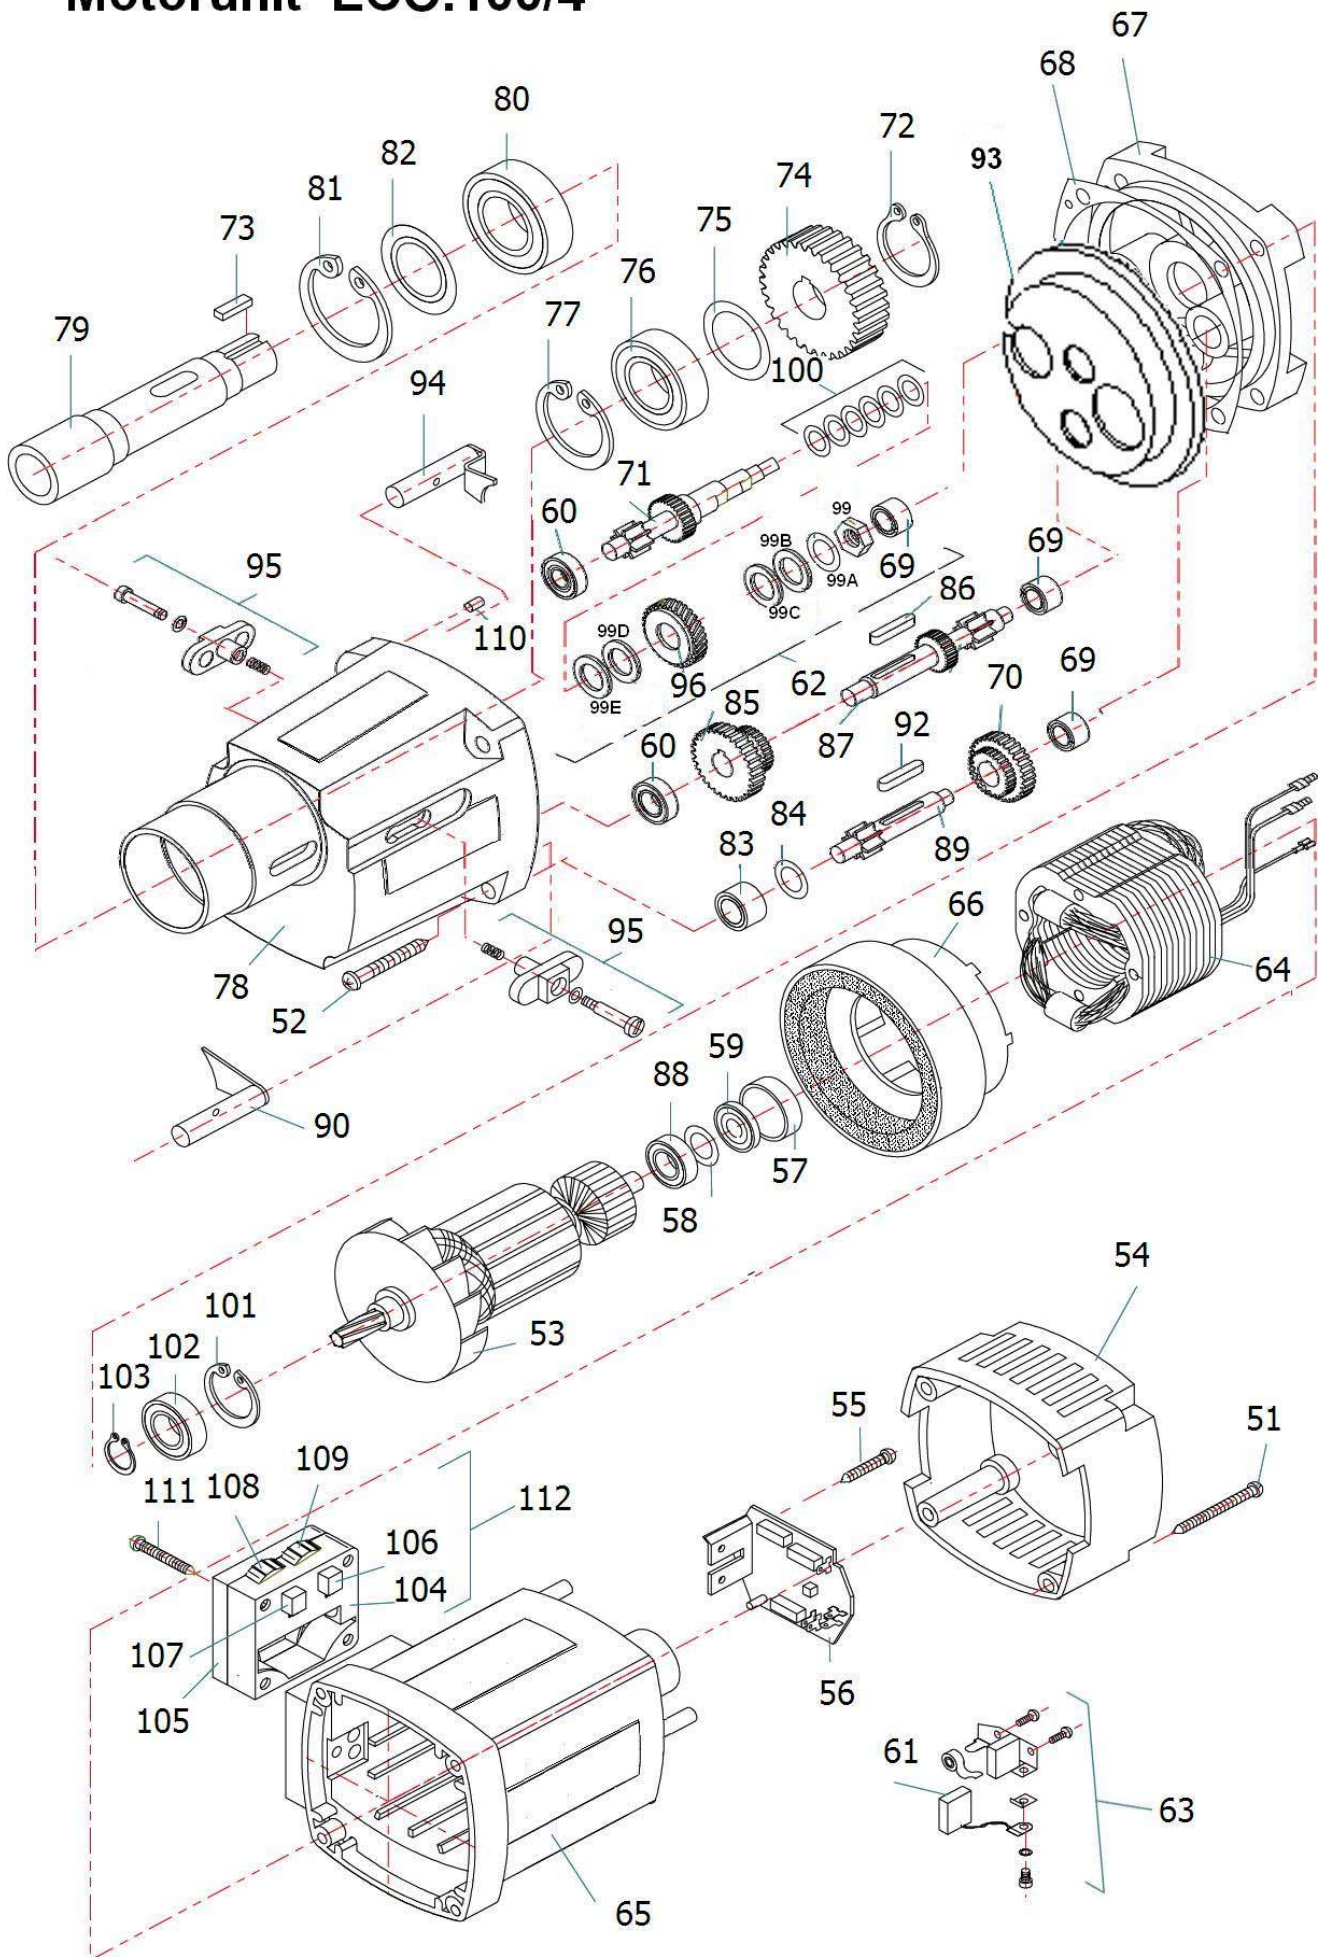

Motorunit ECO.100/4

Frame ECO.100/4

NOTE : Color of wires can change without notice

ELECTRICAL WIRING DIAGRAM - ECO.100/4

* = on 220v model only

Цены на запчасти для ECO.100/4

Позиция	Артикул	Описание
1	100.4001	Станина (корпус) станка
2	100.0006	Болт М8х25
3	100.0031	Шайба М8
4	020.0096	Фиксирующая шайба
5	020.0138	Регулировочный Болт
6	100.0038	Магнитное основание Base
7	020.0201	Датчик контроля намагничивания
9	100.4041	Салазки
10	100.0076	Зубчатая пластина передачи крутящего момента
11	100.0066	Болт М6х30
12	100.0046	Фиксатор электродвигателя
13	100.0071	Болт М6х55
14	020.0106	Болт М6х16
15	100.0081	Латунная вкладка для скольжения электродвигателя
16	100.0084	Латунная регулировочная вкладка
17	100.0101	Ось передачи крутящего момента
	020.0336	Усилительный рычаг (большой)
18	020.0077	Пластина-фиксатор оси передачи крутящего момента
19	020.0081	Болт-фиксатор оси передачи крутящего момента
20	100.0116	Рычаг для оси передачи крутящего момента
21	100.0122	Метал. пластина для фиксации электродвигателей ECO.100/4 и ECO.80/4
22	100.0126	Болт М8х35
23	020.0151	Насадка на магнитное основание с пружиной и шариком
24	020.0106	Болт М6х16
25	PP.RLEU	Задняя панель
26	100.0136	Кабель электродвигателя
27	020.0041	Соединительная втулка для кабеля электромотора
28	020.0031	Соединительная втулка для сетевого кабеля
29	020.0036	Сетевой кабель
30	020.0182	Болт+Шайба+гайка
31	020.0101	Болт фиксации панелек
32	PP.100/4	Передняя панель
33	020.0206	Индикатор LED+Кабель
34	020.0006	Выключатель-выключатель электромотора
35	020.0016	Держатель (гнездо) для плавкого предохранителя
36	020.0017	Плавкий предохранитель от перепадов напряжения в сети F2A
37	020.0011	Выключатель-выключатель электромагнита
38	100.0152	Переключатель левосторонних-правосторонних оборотов
39	100.0002	Плата контроллер
40	PPA.100/4	Передняя панель управления (в сборе)
41	100.4303	Электродвигатель (в сборе) для ECO.100/4(D)
51	100.0306	Болт
52	100.0459	Болт
53	100.4318	Ротор для ECO.100/4(D)
54	100.0322	Верхняя крышка электродвигателя
55	100.0536	Пластина переключения шестеренок
56	100.4333	Плата контроля скорости для ECO.50-T и ECO.100/4(D)
57	100.0346	Резиновое уплотнительное кольцо
58	100.1310	Шайба
59	100.0348	Магнитное кольцо для ротора
60	100.0506	Подшипник
61	100.0368	Набор угольных щеток
62	100.4312	Фрикционная муфта (комплект)
63	100.0372	Фиксатор для угольных щеток
64	100.4383	Статор для ECO.100/4(D)
65	100.4388	Пластиковый корпус электродвигателя
66	100.0391	Пластиковое защитное кольцо статора
67	100.4401	Крышка редуктора (коробки шестеренок)
68	100.0458	Прокладка
69	040.0161	Подшипник игольчатый
70	100.4320	Сдвоенная шестерня 2
71	100.4321	Ось 1
72	100.0426	Стопорное кольцо
73	100.4431	Шпонка для шпинделя